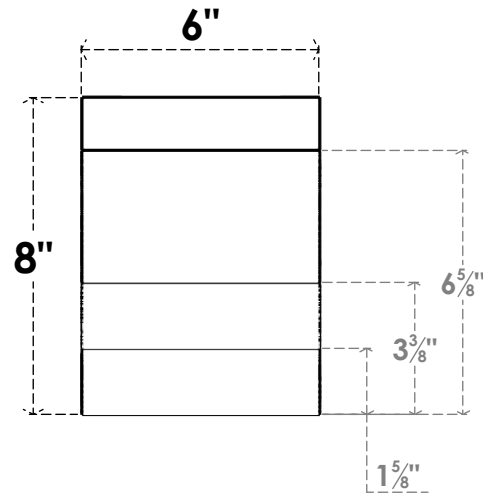

# ITEM NUMBER: RFTURO06X08000X36000X008ASH00RCPR

6"W X 8"H X 36"L TIMBERTHANE ROUGH CEDAR ASHEBORO FAUX WOOD OPEN RAFTER TAIL, 8"L END, PRIMED TAN  
**36"**

**SIDE PROFILE**

**FRONT PROFILE**

**ISOMETRIC**