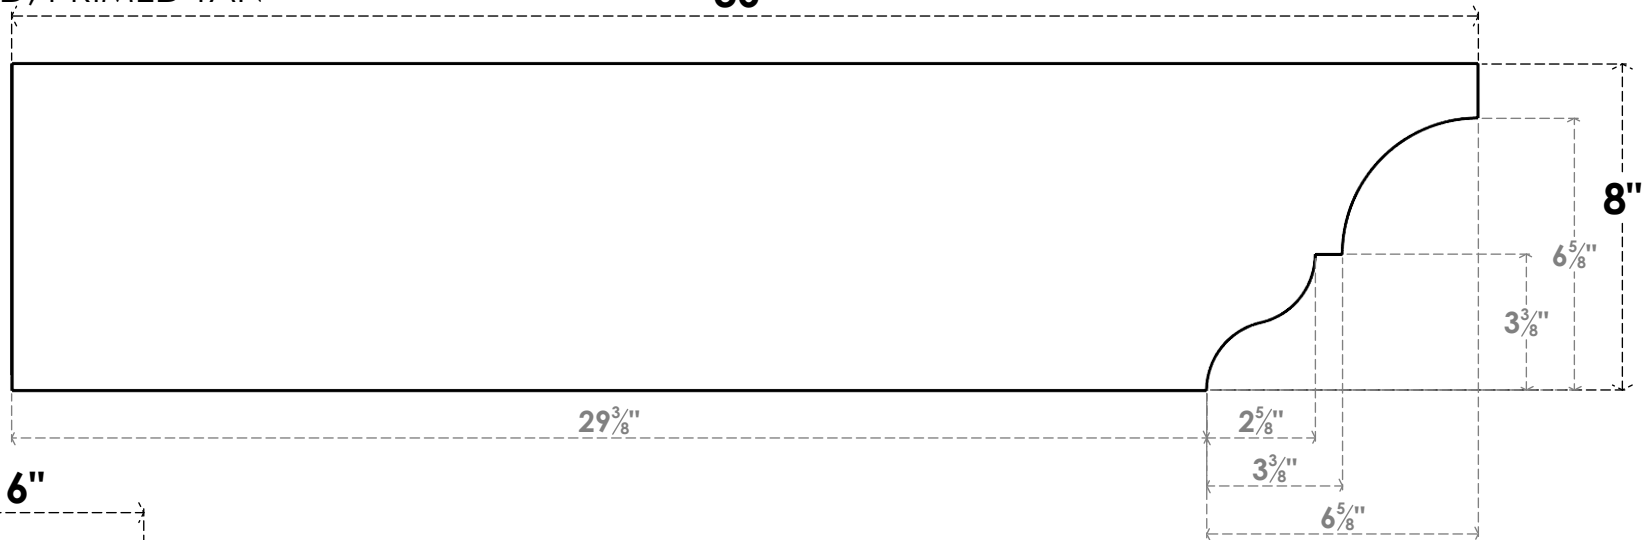

# ITEM NUMBER: RFTURO06X08000X36000X008ASH00RCPR

6"W X 8"H X 36"L TIMBERTHANE ROUGH CEDAR ASHEBORO FAUX WOOD OPEN RAFTER TAIL, 8"L END, PRIMED TAN  
**36"**

**SIDE PROFILE**

**FRONT PROFILE**

**ISOMETRIC**