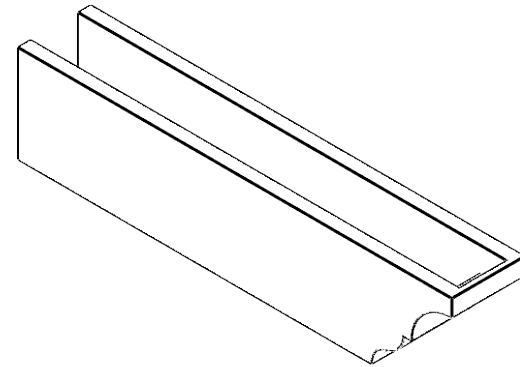

# ITEM NUMBER: RFTURO06X08000X36000X008ASH00RCPR

6"W X 8"H X 36"L TIMBERTHANE ROUGH CEDAR ASHEBORO FAUX WOOD OPEN RAFTER TAIL, 8"L END, PRIMED TAN  
**36"**

**SIDE PROFILE**

**FRONT PROFILE**

**ISOMETRIC**